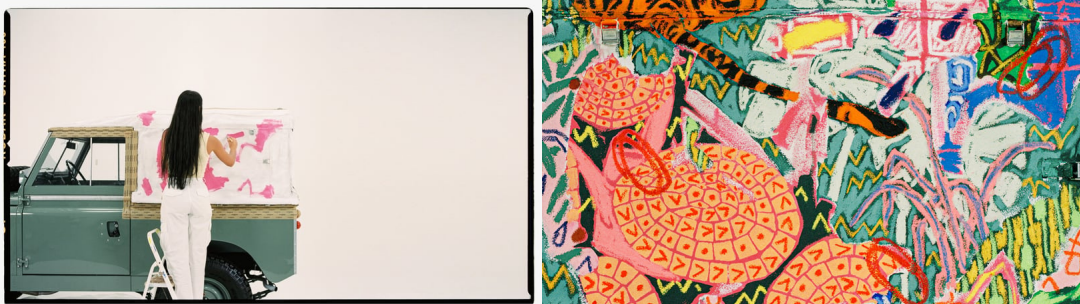

### Lead

Die portugiesischen Land-Rover-Liebhaber von Coolvintage setzen seit über zehn Jahren immer wieder neue Maßstäbe in Sachen Stil. Nun haben sie die Künstlerin Ana Malta für ein Projekt gewonnen, bei dem das Stoffverdeck eines Land Rover Serie 2A als perfekte Leinwand diente.

Für dieses neueste und einmalige Projekt haben sich der Gründer und Kreativdirektor von Coolvintage, Ricardo Pessoa, und sein Team mit Ana Malta zusammengetan. Einer Künstlerin, die für Kreationen bekannt ist, in denen sie das Alltägliche und das Außergewöhnliche einander gegenüberstellt. Während für andere eine herkömmliche Leinwand und eine Staffelei ausreichen würden, war das sandfarbene Stoffverdeck eines Coolvintage Land Rover Serie 2A aus dem Jahr 1966 für Ana die perfekte Vorlage, um ein Kunstwerk in Bewegung zu schaffen.

Unter dem Titel „Harmony in Chaos“ nutzt es die Subtilität und das Erbe der pastellgrünen Lackierung zu seinem Vorteil und erweckt dank Anas Pinselstrichen mit lebendigen Farben und Texturen den hinteren Teil des Land Rovers zum Leben. Das Kunstwerk erweckt Gefühle des Staunens und der Neugier, lässt die Grenzen zwischen Realität und Fantasie verschwimmen und schafft so ein Werk, das mit jedem Blick neue Elemente in seine Komplexität zu bringen scheint.

Die auf Kodak Portra 400 Film aufgenommenen Bilder verstärken den ästhetischen Eindruck weiter und verleihen sowohl Anas Artwork als auch den kantigen Linien des Serie 2A Wärme und Weichheit. Das Projekt ist ein wahres Fest der Harmonie im Auge des Chaos und der in ihrer Unvollkommenheit verborgenen Schönheit. So hat Coolvintage wieder einmal mit Hilfe einer kreativen Zusammenarbeit ins Schwarze getroffen hat. Erfahren Sie mehr über Ana, Coolvintage und ihr gemeinsames Land Rover „Art Car“ in diesem Video: